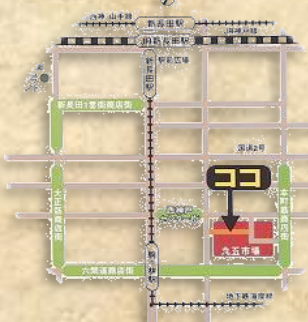

三国志のイベントで紹介されているので

知っている方もおられると思います

この市場では2008年から毎年夏から秋にかけての限定屋台を開催しています

六月十九日〜十月十六日の第三金曜日のみ

PM六時〜十時

私は昨年初めて行って凄く活気に溢れているのがとても印象的でした。

今年も六月十九日の初日に行つて参りました。

「アジア」という名の通り 中国・ミャンマー・インド

とても愉快な雰囲気でしたので、お近くに行かれた時は

行かれてみてはいかがでしょうか。

メイリンさん

水餃子

最寄り駅のご案内

市営地下鉄海岸線駒ヶ林駅

より東へ徒歩5分位です。

事務 安井博美