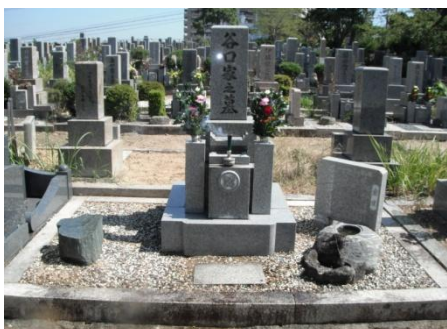

- 墓所内掃除 落ち葉、枯れ花等の掃除を致します。
- 雑草抜き 出来るだけ雑草は手で丁寧に抜きます。
- 石碑水洗い お墓・水鉢・花立てを丁寧に水で洗浄致します。

遠方にお墓がある為なかなかお参りが出来ないとか、体が
大変で丁寧なお掃除が出来ない事は御座いませんか？
そんな時皆様に代わってお墓のお掃除、御参りをさせて
頂きます。

お掃除のあと
雑草は丁寧に手で抜きます

お墓は水洗いします

お花と線香を手向けてお参り致します